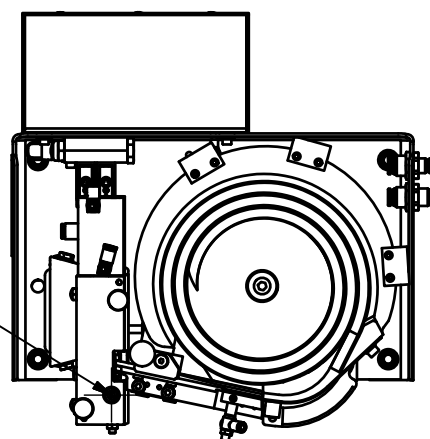

creation date: 01.10.2019

- Abholort der Schrauben  
- place to pick the screws

Die Firma STÖGER AUTOMATION weist darauf hin, dass das abgebildete Modell nur beispielhaft ist und je nach Anwendungsfall in Form und Abmessungen abweichen kann.

This illustration serves as an example only and may differ in shape and size depending on the individual application.

Gewicht / Weight: 18,2 kg

[www.stoeger.com](http://www.stoeger.com)