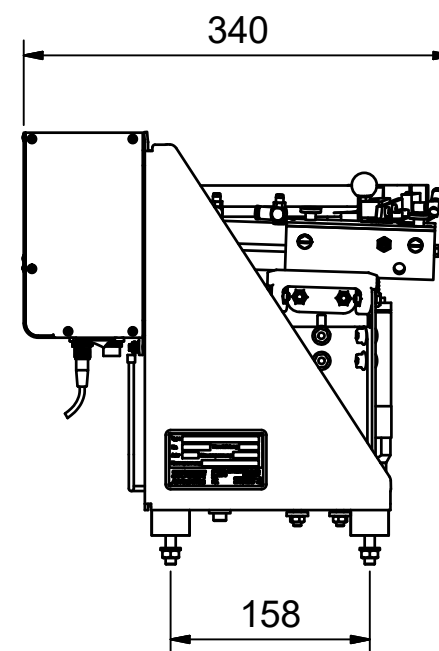

creation date: 01.10.2019

- Abholort der Schrauben  
- place to pick the screws

Die Firma STÖGER AUTOMATION weist darauf hin, dass das abgebildete Modell nur beispielhaft ist und je nach Anwendungsfall in Form und Abmessungen abweichen kann.

This illustration serves as an example only and may differ in shape and size depending on the individual application.

Gewicht / Weight: 18,2 kg

[www.stoeger.com](http://www.stoeger.com)