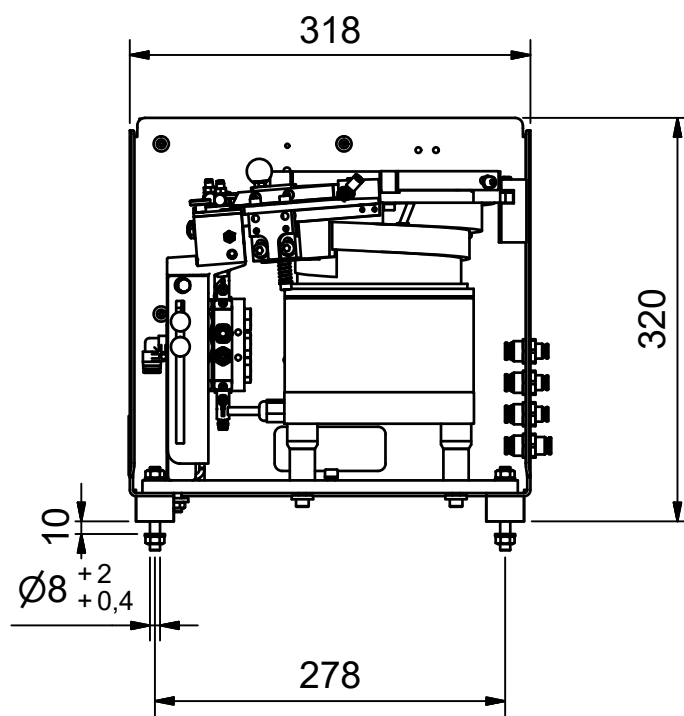

creation date: 01.10.2019

- Abholort der Schrauben  
- place to pick the screws

Die Firma STÖGER AUTOMATION weist darauf hin, dass das abgebildete Modell nur beispielhaft ist und je nach Anwendungsfall in Form und Abmessungen abweichen kann.

This illustration serves as an example only and may differ in shape and size depending on the individual application.

Gewicht / Weight: 18,2 kg

[www.stoeger.com](http://www.stoeger.com)