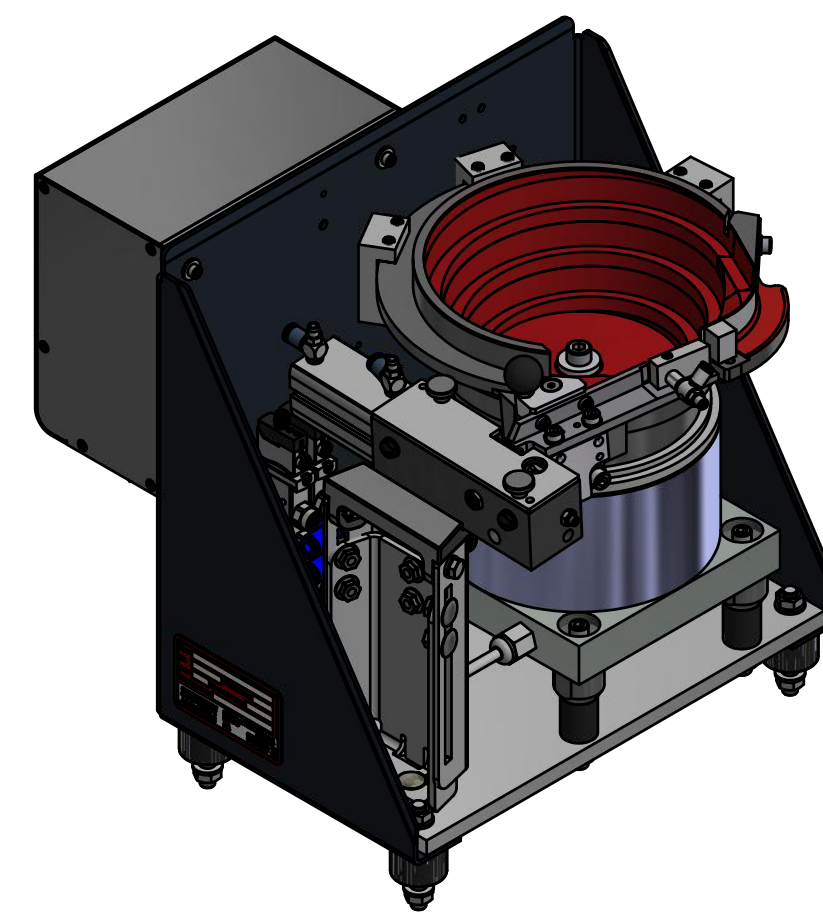

creation date: 01.10.2019

- Abholort der Schrauben  
- place to pick the screws

Die Firma STÖGER AUTOMATION weist darauf hin, dass das abgebildete Modell nur beispielhaft ist und je nach Anwendungsfall in Form und Abmessungen abweichen kann.

This illustration serves as an example only and may differ in shape and size depending on the individual application.

Gewicht / Weight: 18,2 kg

[www.stoeger.com](http://www.stoeger.com)